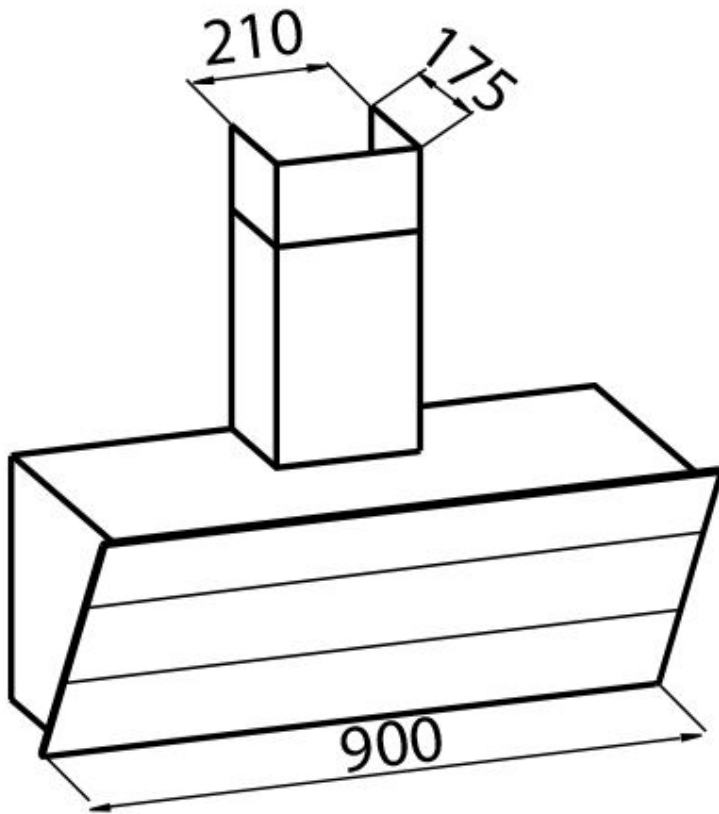

可伸缩式烟囱套件

配件和备件

代码: 2454 000

细节

配件

抽油烟机配件

min f. 370
max f. 560